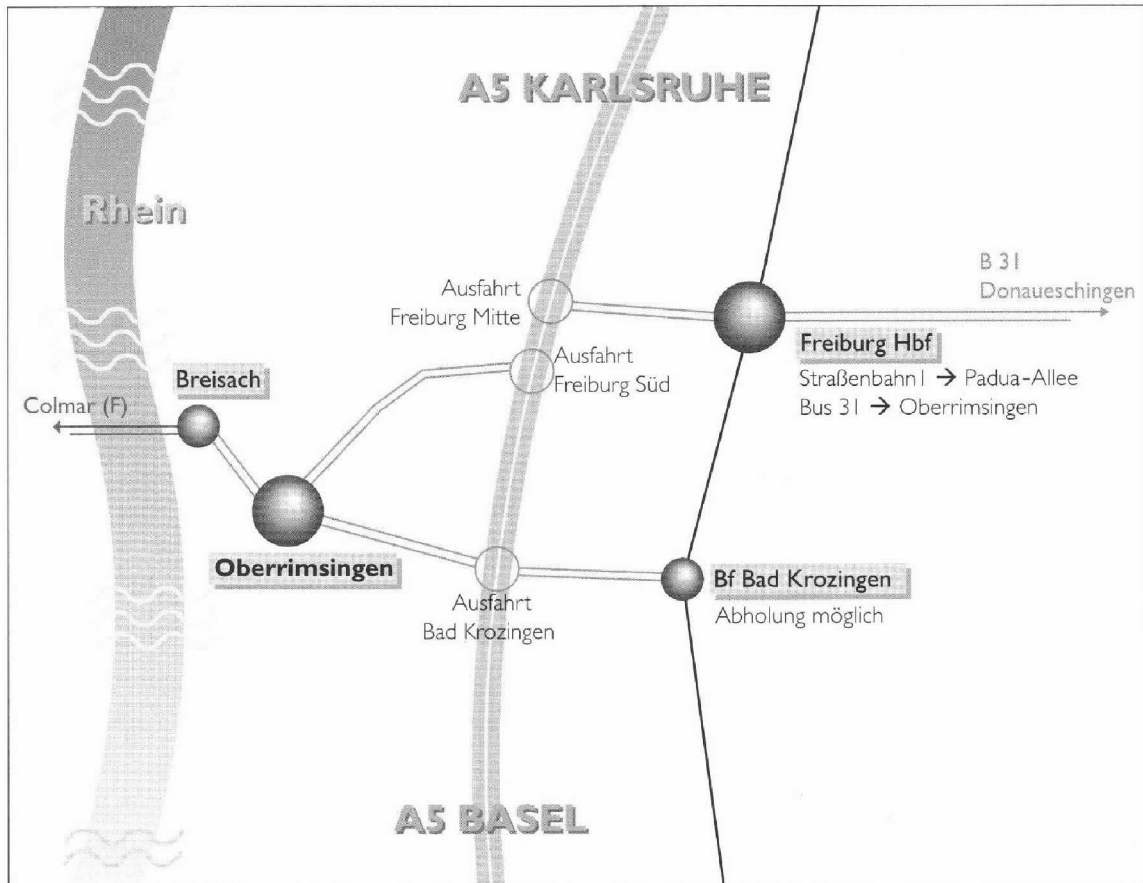

...so finden Sie uns:

...so erreichen Sie uns

Im Jugendwerk 1
79206 Breisach-Oberrimsingen
Tel.: 07664409-200
Fax: 07664-409-299
E-Mail: info@jugendwerk-oberrimsingen.de
Internet: www.jugendwerk-oberrimsingen.de